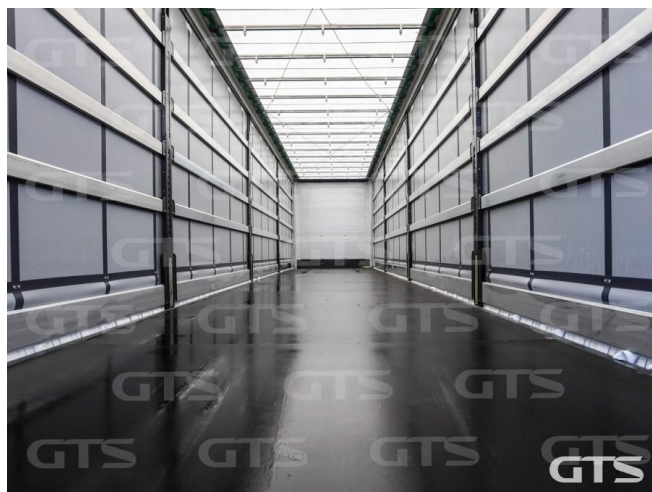

Шторный полуприцеп
Wielton NS

Основные характеристики

Длина: 13.6

Склад: Москва север

Количество осей: 3

Марка осей: SAF

Тормоза: Дисковые

Задний портал: Ворота

Грузоподъемность, кг: 31 710

Оси: SAF

Тип тормозов: Дисковые

Подвеска: Полуресорная

Дополнительная информация

Шторный полуприцеп Wielton NS

Оригинал ПТС

3 оси